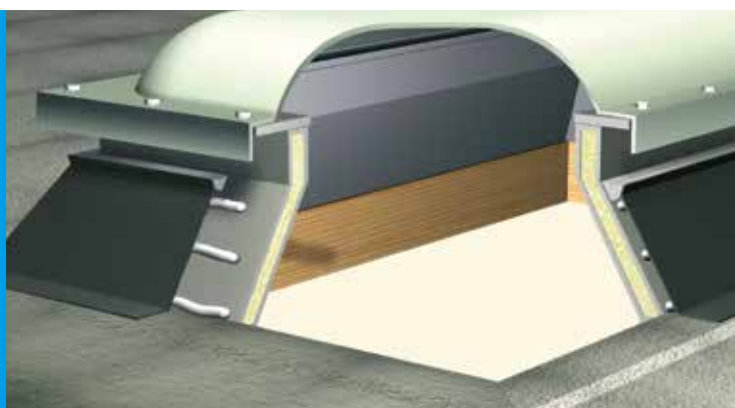

Multitalent zum Kleben rund ums Dach

Der Wolfinator – vielfältig in der Anwendung

Anwendungsbeispiel: Mauerabdeckung

Anwendungsbeispiel: Wolfin Verbundbleche beim Lichtkuppelanschluss

Anwendungsbeispiel: Montagehilfe von Zuschnitten bei Dachsteinen und -ziegeln

STARKER HALT, LEICHTE VERARBEITUNG

Wolfinator, der vielseitige Montageklebstoff, setzt Maßstäbe hinsichtlich Klebkraft und Anwendungsmöglichkeiten. Wolfinator ist ein spritzbarer, durch Luftfeuchtigkeit härtender 1-Komponenten-Klebstoff und eignet sich zur rationellen Verklebung von Baumaterialien im Innen- und Außenbereich. Er überzeugt durch seine hohe Anfangshaftung und entfaltet seine Klebkraft auch ohne Primer – so sparen Sie auf der Baustelle Zeit und Geld.

- Kleben Sie ganz einfach Mauerwerksabdeckungen, BMI Wolfin Verbundbleche im Bereich Wandanschluss oder Lichtkuppelanschlüsse – so wird das Herstellen verdeckter Befestigungen zum Kinderspiel
- Sogar zum metallseitigen Verkleben unserer Verbundbleche untereinander
- Auch als Montagehilfe im Steildach
- In grau und transparent verfügbar