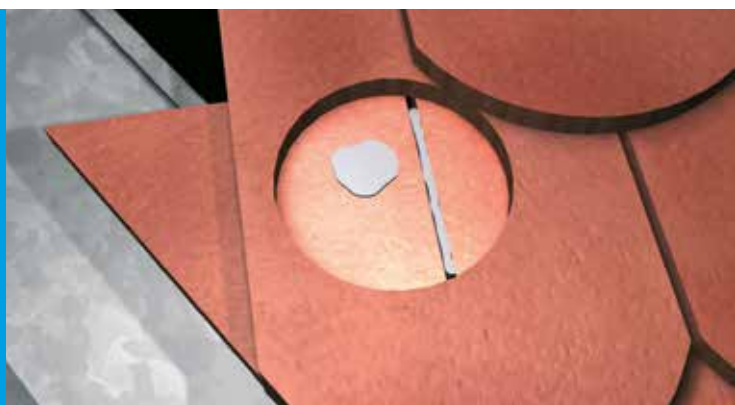

Multitalent zum Kleben rund ums Dach

Der Wolfinator – vielfältig in der Anwendung

Anwendungsbeispiel: Mauerabdeckung

Anwendungsbeispiel: Wolfin Verbundbleche beim Lichtkuppelanschluss

Anwendungsbeispiel: Montagehilfe von Zuschnitten bei Dachsteinen und -ziegeln

STARKER HALT, LEICHTE VERARBEITUNG

Wolfinator, der vielseitige Montageklebstoff, setzt Maßstäbe hinsichtlich Klebkraft und Anwendungsmöglichkeiten. Wolfinator ist ein spritzbarer, durch Luftfeuchtigkeit härtender 1-Komponenten-Klebstoff und eignet sich zur rationellen Verklebung von Baumaterialien im Innen- und Außenbereich. Er überzeugt durch seine hohe Anfangshaftung und entfaltet seine Klebkraft auch ohne Primer – so sparen Sie auf der Baustelle Zeit und Geld.

Das Multitalent für sichere Verklebungen auf dem Dach

EINER FÜR ALLES!

Ob saugende oder nicht saugende Untergründe, Holz, Metall, Keramik, Stein, Beton, Glas oder lackierte Oberflächen: Der Wolfinator klebt sofort nach Aufbringen des Klebstoffstranges. Das Besondere: Auf tragfähigen Untergründen haftet er auch ohne Primer. Dabei sind sogar feuchte Untergründe kein Problem bei der Klebung.

- Kleben Sie ganz einfach Mauerwerksabdeckungen, BMI Wolfin Verbundbleche im Bereich Wandanschluss oder Lichtkuppelanschlüsse – so wird das Herstellen verdeckter Befestigungen zum Kinderspiel
- Sogar zum metallseitigen Verkleben unserer Verbundbleche untereinander
- Auch als Montagehilfe im Steildach
- In grau und transparent verfügbar