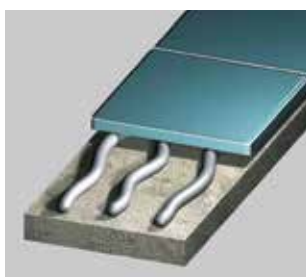

STARKER HALT, LEICHTE VERARBEITUNG

Wolfinator, der vielseitige Montageklebstoff, setzt Maßstäbe hinsichtlich Klebkraft und Anwendungsmöglichkeiten. Wolfinator ist ein spritzbarer, durch Luftfeuchtigkeit härtender 1-Komponenten-Klebstoff und eignet sich zur rationellen Verklebung von Baumaterialien im Innen- und Außenbereich. Er überzeugt durch seine hohe Anfangshaftung und entfaltet seine Klebkraft auch ohne Primer – so sparen Sie auf der Baustelle Zeit und Geld.

Das Multitalent für sichere Verklebungen auf dem Dach

EINER FÜR ALLES!

Ob saugende oder nicht saugende Untergründe, Holz, Metall, Keramik, Stein, Beton, Glas oder lackierte Oberflächen: Der Wolfinator klebt sofort nach Aufbringen des Klebstoffstranges. Das Besondere: Auf tragfähigen Untergründen haftet er auch ohne Primer. Dabei sind sogar feuchte Untergründe kein Problem bei der Klebung.

Klebstoff für den vielseitigen Einsatz im Dachdecker-, Spengler- und Klempnerbereich

Stein

Beton

Metall

Glas

Holz

Fliesen

DER UNIVERSELL EINSETZBARE MONTAGEKLEBER

- Kleben Sie ganz einfach Mauerwerksabdeckungen, BMI Wolfin Verbundbleche im Bereich Wandanschluss oder Lichtkuppelanschlüsse – so wird das Herstellen verdeckter Befestigungen zum Kinderspiel
- Sogar zum metallseitigen Verkleben unserer Verbundbleche untereinander
- Auch als Montagehilfe im Steildach
- In grau und transparent verfügbar