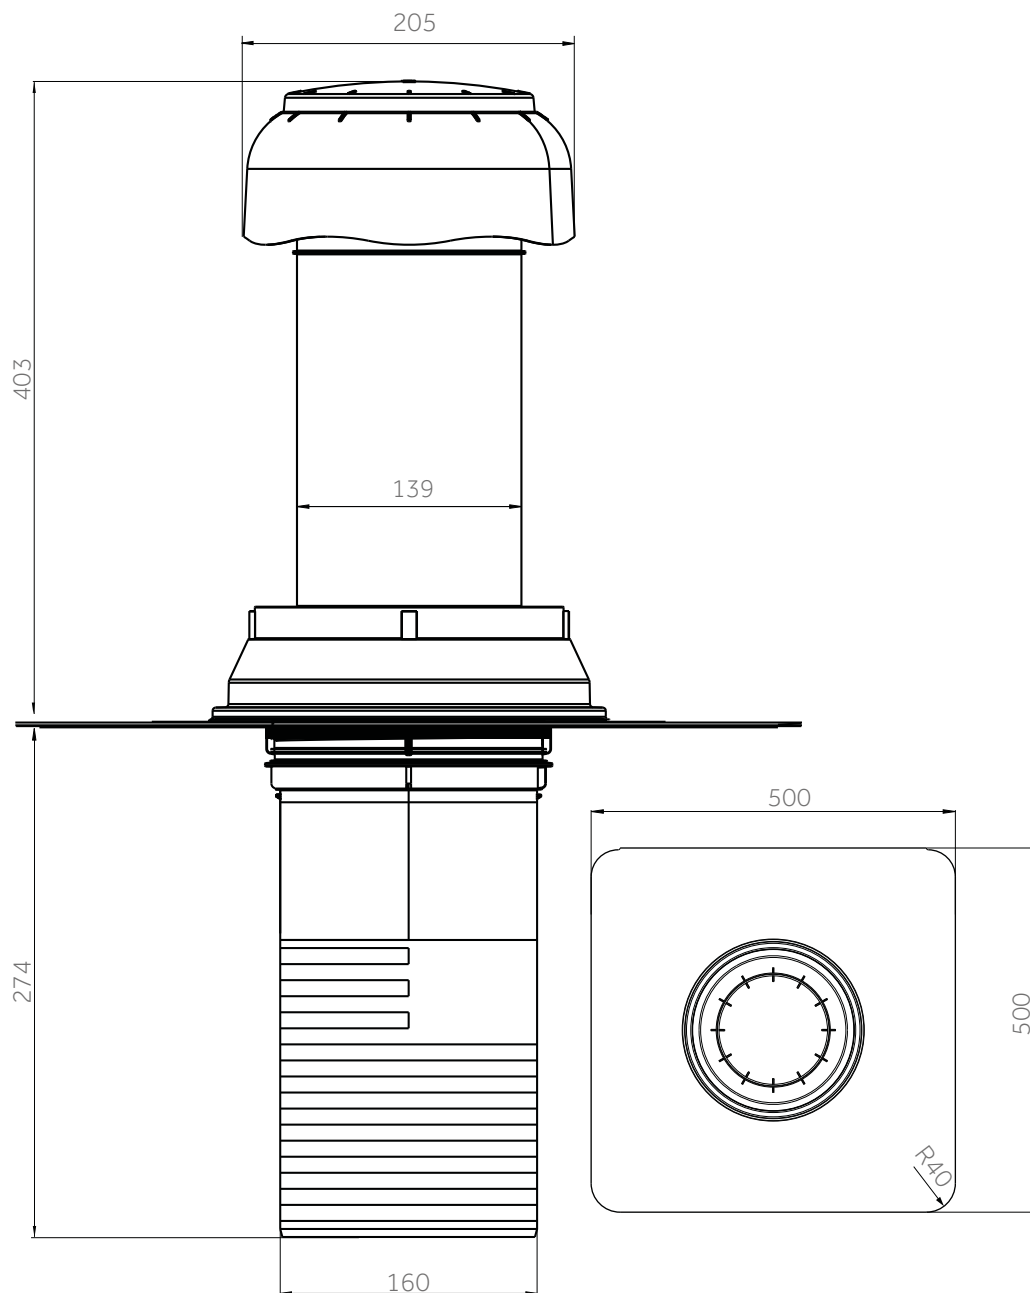

PerformaVent zweiteiliges Lüfterelement

DN 75/110 zur Wohnraum Be- und Entlüftung mit BMI Bitumenmanschette,
inkl. Regenhaube

PerformaVent zweiteiliges Lüfterelement

DN 125/160 zur Wohnraum Be- und Entlüftung mit BMI Bitumenmanschette,
inkl. Regenhaube