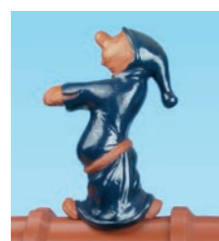

# Dachschmuck

Unser Dachschmuck wird aus hochwertigem Ton von Hand geformt. Er bietet geprüfte Frostsicherheit und wird als komplettes System mit Befestigungszubehör und Montageanleitung geliefert. Die Dachfiguren sind Einzelstücke, die naturgetreu gestaltet sind. Sie werden individuell bemalt und glasiert. Da die Dachfiguren auch in Wohnung oder Garten eine Zierde sind, können sie ebenso als Ausführung mit Standfuß geliefert werden.

## DACHSCHMUCKFIGUREN

Dachhahn  
Farben: Rot, Granit

Firsthahn  
Farben: Rot, Dunkelbraun (engobiert), Weiß, Kupferantik (glasiert)

Firstkatze  
Farben: Schwarz (glasiert)

Firstschlafwandler  
Farben: weißes Nachthemd, blaues Nachthemd (glasiert)

## TON-ZIERELEMENTE

First-Spitze\*  
Höhe: 55 cm

\*Erhältlich in den Farben Naturrot, Kupferrot, Dunkelbraun, Anthrazit, Rotbuche, Kastanie, Teak und Brillantschwarz.

Weiterer Dachschmuck auf Anfrage.