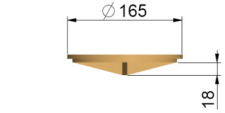

Måttkisser Terrassbrunn TG

430348 TG-brunn 4"

430363 TG-brunn 6"

430702
Plansil

430580
Förhöjningsring
30 mm

430480 Förlängningsrör
till TG-brunn 4\"/>

430447 TG-brunn 4\"/>

430600
Ställbar yttering
200 mm hög

430632
Ställbar inre ring
100 mm hög

430690 Renssil 4"

430695 Renssil 6"

430633
Ställbar inre ring
150 mm hög

430636
Ställbar inre ring
300 mm hög