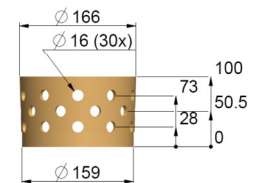

Måttkisser Terrassbrunn TG

430348 TG-brunn 4"

430363 TG-brunn 6"

430702
Plansil

430580
Förhöjningsring
30 mm

430480 Förlängningsrör
till TG-brunn 4\"/>

430447 TG-brunn 4\"/>

430600
Ställbar yttering
200 mm hög

430632
Ställbar inre ring
100 mm hög

430690 Renssil 4"

430695 Renssil 6"

430633
Ställbar inre ring
150 mm hög

430636
Ställbar inre ring
300 mm hög