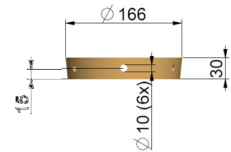

Måttkisser Terrassbrunn TG

430348 TG-brunn 4"

430363 TG-brunn 6"

430702
Plansil

430580
Förhöjningsring
30 mm

430480 Förlängningsrör
till TG-brunn 4\"/>

430447 TG-brunn 4\"/>

430600
Ställbar yttering
200 mm hög

430632
Ställbar inre ring
100 mm hög

430690 Renssil 4"

430695 Renssil 6"

430633
Ställbar inre ring
150 mm hög

430636
Ställbar inre ring
300 mm hög