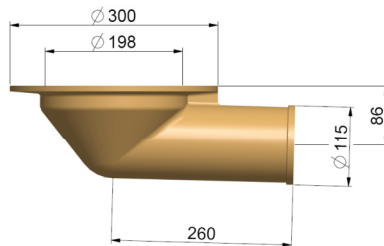

Måttkisser Terrassbrunn TG

430348 TG-brunn 4"

430363 TG-brunn 6"

430702
Plansil

430580
Förhöjningsring
30 mm

430480 Förlängningsrör
till TG-brunn 4\"/>

430447 TG-brunn 4\"/>

430600
Ställbar yttering
200 mm hög

430632
Ställbar inre ring
100 mm hög

430690 Renssil 4"

430695 Renssil 6"

430633
Ställbar inre ring
150 mm hög

430636
Ställbar inre ring
300 mm hög