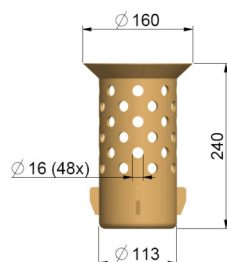

Måttkisser Terrassbrunn TG

430348 TG-brunn 4"

430363 TG-brunn 6"

430702
Plansil

430580
Förhöjningsring
30 mm

430480 Förlängningsrör
till TG-brunn 4\"/>

430447 TG-brunn 4\"/>

430600
Ställbar yttering
200 mm hög

430632
Ställbar inre ring
100 mm hög

430690 Renssil 4"

430695 Renssil 6"

430633
Ställbar inre ring
150 mm hög

430636
Ställbar inre ring
300 mm hög