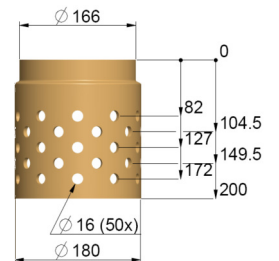

Måttkisser Terrassbrunn TG

430348 TG-brunn 4"

430363 TG-brunn 6"

430702
Plansil

430580
Förhöjningsring
30 mm

430480 Förlängningsrör
till TG-brunn 4\"/>

430447 TG-brunn 4\"/>

430600
Ställbar yttering
200 mm hög

430632
Ställbar inre ring
100 mm hög

430690 Renssil 4"

430695 Renssil 6"

430633
Ställbar inre ring
150 mm hög

430636
Ställbar inre ring
300 mm hög