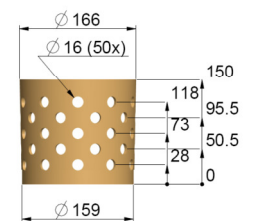

430632
Ställbar inre ring
100 mm hög

430690 Renssil 4"

430695 Renssil 6"

430633
Ställbar inre ring
150 mm hög

430636
Ställbar inre ring
300 mm hög