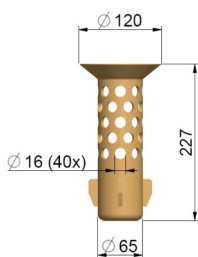

Måttkisser Terrassbrunn TG

430348 TG-brunn 4"

430363 TG-brunn 6"

430702
Plansil

430580
Förhöjningsring
30 mm

430480 Förlängningsrör
till TG-brunn 4\"/>

430447 TG-brunn 4\"/>

430600
Ställbar yttering
200 mm hög

430632
Ställbar inre ring
100 mm hög

430690 Renssil 4"

430695 Renssil 6"

430633
Ställbar inre ring
150 mm hög

430636
Ställbar inre ring
300 mm hög