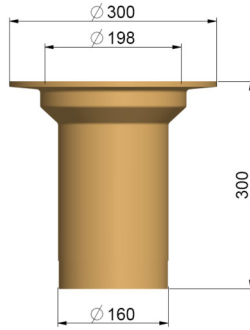

Måttkisser Terrassbrunn TG

430348 TG-brunn 4"

430363 TG-brunn 6"

430702
Plansil

430580
Förhöjningsring
30 mm

430480 Förlängningsrör
till TG-brunn 4\"/>

430447 TG-brunn 4\"/>

430600
Ställbar yttering
200 mm hög

430632
Ställbar inre ring
100 mm hög

430690 Renssil 4"

430695 Renssil 6"

430633
Ställbar inre ring
150 mm hög

430636
Ställbar inre ring
300 mm hög