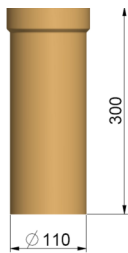

Måttkisser Terrassbrunn TG

430348 TG-brunn 4"

430363 TG-brunn 6"

430702
Plansil

430580
Förhöjningsring
30 mm

430480 Förlängningsrör
till TG-brunn 4\"/>

430447 TG-brunn 4\"/>

430600
Ställbar yttering
200 mm hög

430632
Ställbar inre ring
100 mm hög

430690 Renssil 4"

430695 Renssil 6"

430633
Ställbar inre ring
150 mm hög

430636
Ställbar inre ring
300 mm hög