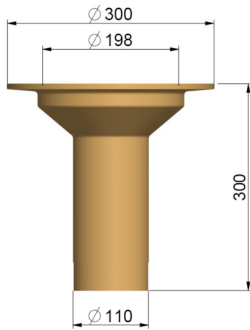

Måttkisser Terrassbrunn TG

430348 TG-brunn 4"

430363 TG-brunn 6"

430702
Plansil

430580
Förhöjningsring
30 mm

430480 Förlängningsrör
till TG-brunn 4\"/>

430447 TG-brunn 4\"/>

430600
Ställbar yttering
200 mm hög

430632
Ställbar inre ring
100 mm hög

430690 Renssil 4"

430695 Renssil 6"

430633
Ställbar inre ring
150 mm hög

430636
Ställbar inre ring
300 mm hög