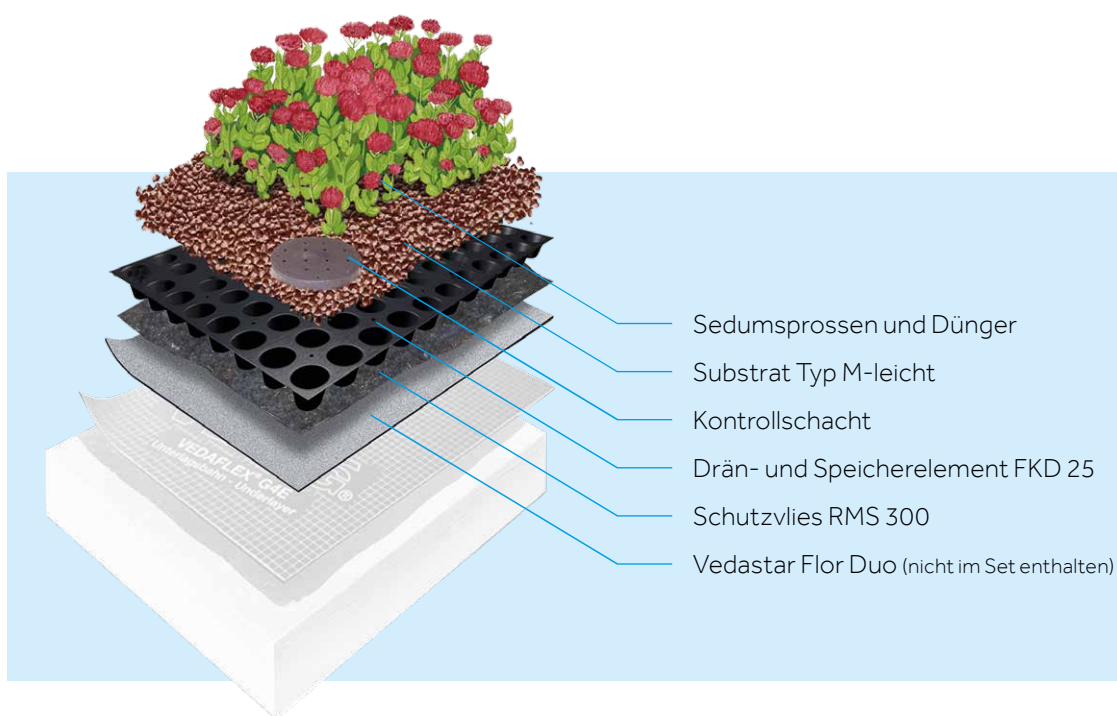

Gründach-Set E18
Gründach

BMI VEDAG

**Sorglos, sicher,
hochwertig**

Das Rundum-sorglos-Paket

Mit dem BMI Vedag Gründach-Set E18 werden Dachflächen besonders einfach, schnell und hochwertig begrünt.

Das Gründach-Set E18 enthält alles, was man für die Begrünung einer Dachfläche von ca. 18 bis 20 m² benötigt und bietet damit absolute Sicherheit bei Planung, Kosten, Transport und Verlegung. Und wenn die Dachfläche mal größer ist? Kein Problem – die Bestellung mehrerer Sets ermöglicht auch die einfache Begrünung größerer Flächen über 20 m² hinaus. Das extensive Gründach ist nicht nur einfach herzustellen, sondern auch besonders hochwertig.

Der vergleichsweise hohe Substrataufbau erleichtert die Ansiedlung unterschiedlicher extensiver Vegetationsarten und dient als verlässlicher Wasserspeicher, der die Pflanzen sprießen lässt und bei hohen Temperaturen die Gefahr der Austrocknung des Gründachs deutlich verringert.

ALLE VORTEILE AUF EINEN BLICK

- Bestellung und Lieferung eines kompletten Sets
- Schnell und einfach zu verlegen
- Einsetzbar bei Dachneigungen von 0 bis 5 Grad
- Einfach zu planen und zu kalkulieren
- Pflegeleichte extensive Gründachvariante
- Gewicht 85 kg/m² (wassergesättigt)
- Sichere Dachabdichtung in Kombination mit Vedastar Flor Duo
- Ideale Substrathöhe von 6–8 cm bietet viel Wurzelraum für artenreiche extensive Vegetation und speichert genug Wasser für gesundes Pflanzenwachstum
- Kontrollschicht und Schutzvlies ebenfalls im System erhalten
- Verlegung eines Filtervlieses nicht erforderlich

EIN DACH – EIN SET*

- 25 m² Schutzvlies RMS 300
- 20 m² Drän- und Speicherelement FKD 25
- 30 Sack Substrat Typ M-leicht à 40 Liter
- 1 Kleinflächen-Kontrollschacht
- 1 kg Dünger
- 2 kg Sedumsprossen (als Gutschein)